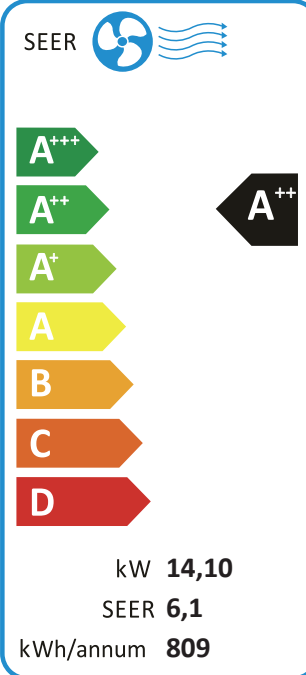

ENERG Y IJA
енергия · ενεργεια IE IA

Carrier

42QSS048D8S/38QUS048D8T

ENERGIA · ЕНЕРГИЯ · ΕΝΕΡΓΕΙΑ · ENERGIJA · ENERGY · ENERGIE · ENERGI
626/2011

120mm

210mm