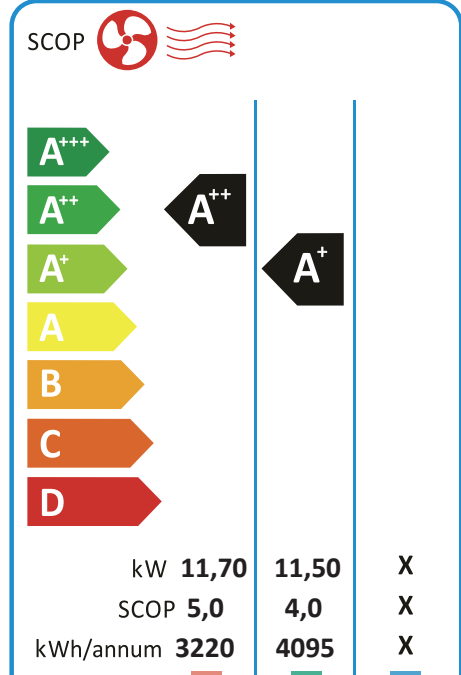

ENERG Y IJA
енергия · ενεργεια IE IA

Carrier

42QSS048D8S/38QUS048D8T

ENERGIA · ЕНЕРГИЯ · ΕΝΕΡΓΕΙΑ · ENERGIJA · ENERGY · ENERGIE · ENERGI
626/2011

120mm

210mm